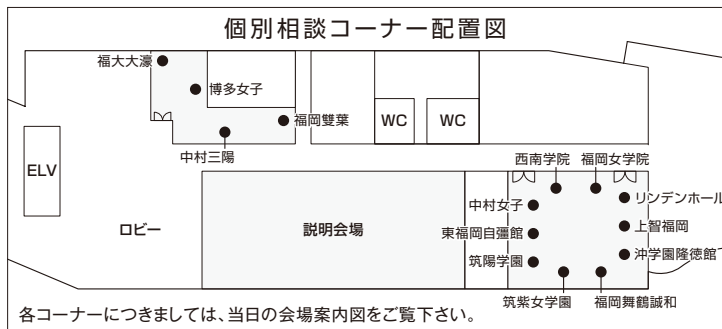

個別相談・学校紹介展示コーナー

- ◎各学校の先生から直接説明をお聞き下さい。
- ◎学校紹介スナップ写真・入試情報・制服展示・個別相談などを行っています。

- ☐ 主 催 / 福岡県私学協会 福岡地区支部 中学部会
- ☐ 後 援 / 公益社団法人 全国学習塾協会九州・沖縄支部
- ☐ 事務局 / 〒810-0027 福岡市中央区御所ヶ谷7番1号 福岡雙葉中学校

TEL 092-531-0438 FAX 092-524-2408